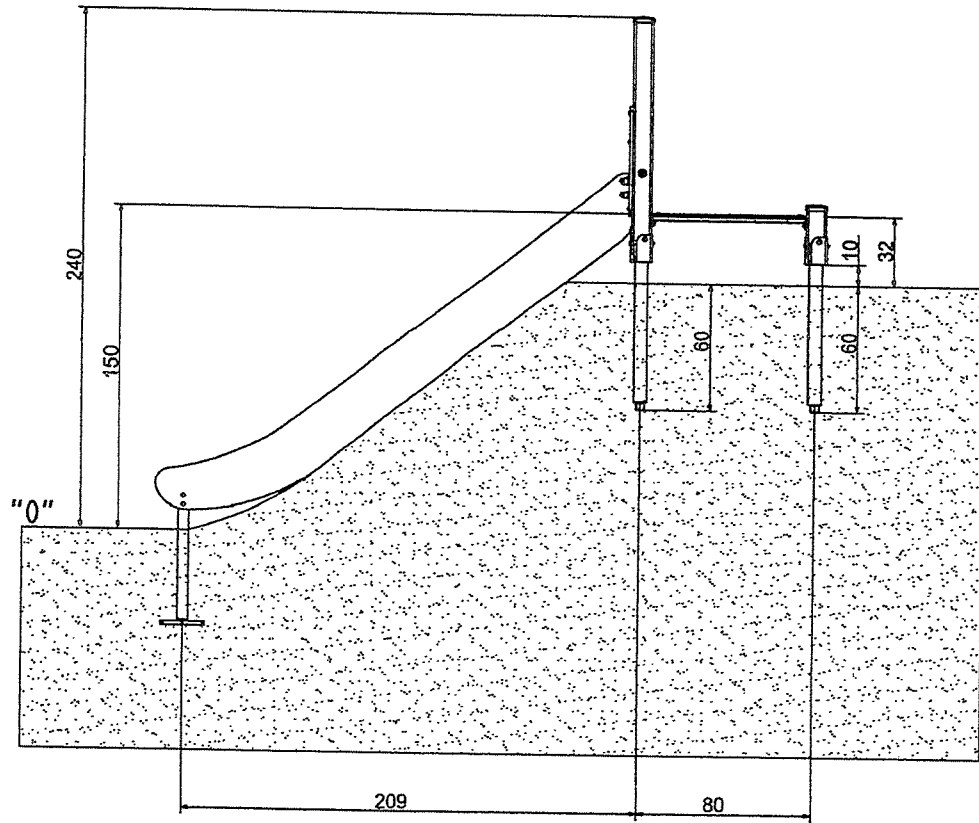

OVERZICHT

MATERIAALSPECIFICATIES

Afdekkappen gemaakt van polyamide.

Antislip 10 mm HDPE plaat in grijze kleur. Zeer hoge weerstand tegen alle weersomstandigheden en slijtage.

Gepoedercoate metalen voeten.

Glijbanen gemaakt van RVS (AISI 304). Zijwanden gemaakt van HDPE 15 mm van de hoogste kwaliteit. Volledig vocht- en UV bestendig.

Panelen van kleurrijk 15 mm HDPE polyethyleen van de hoogste kwaliteit. Volledig vocht- en UV bestendig.

Rechte staanders van larikshout. Afm. 9 x 9 cm. Het hout wordt in lagen verlijmd met polyurethaanlijm, wat volledig waterbestendig is.