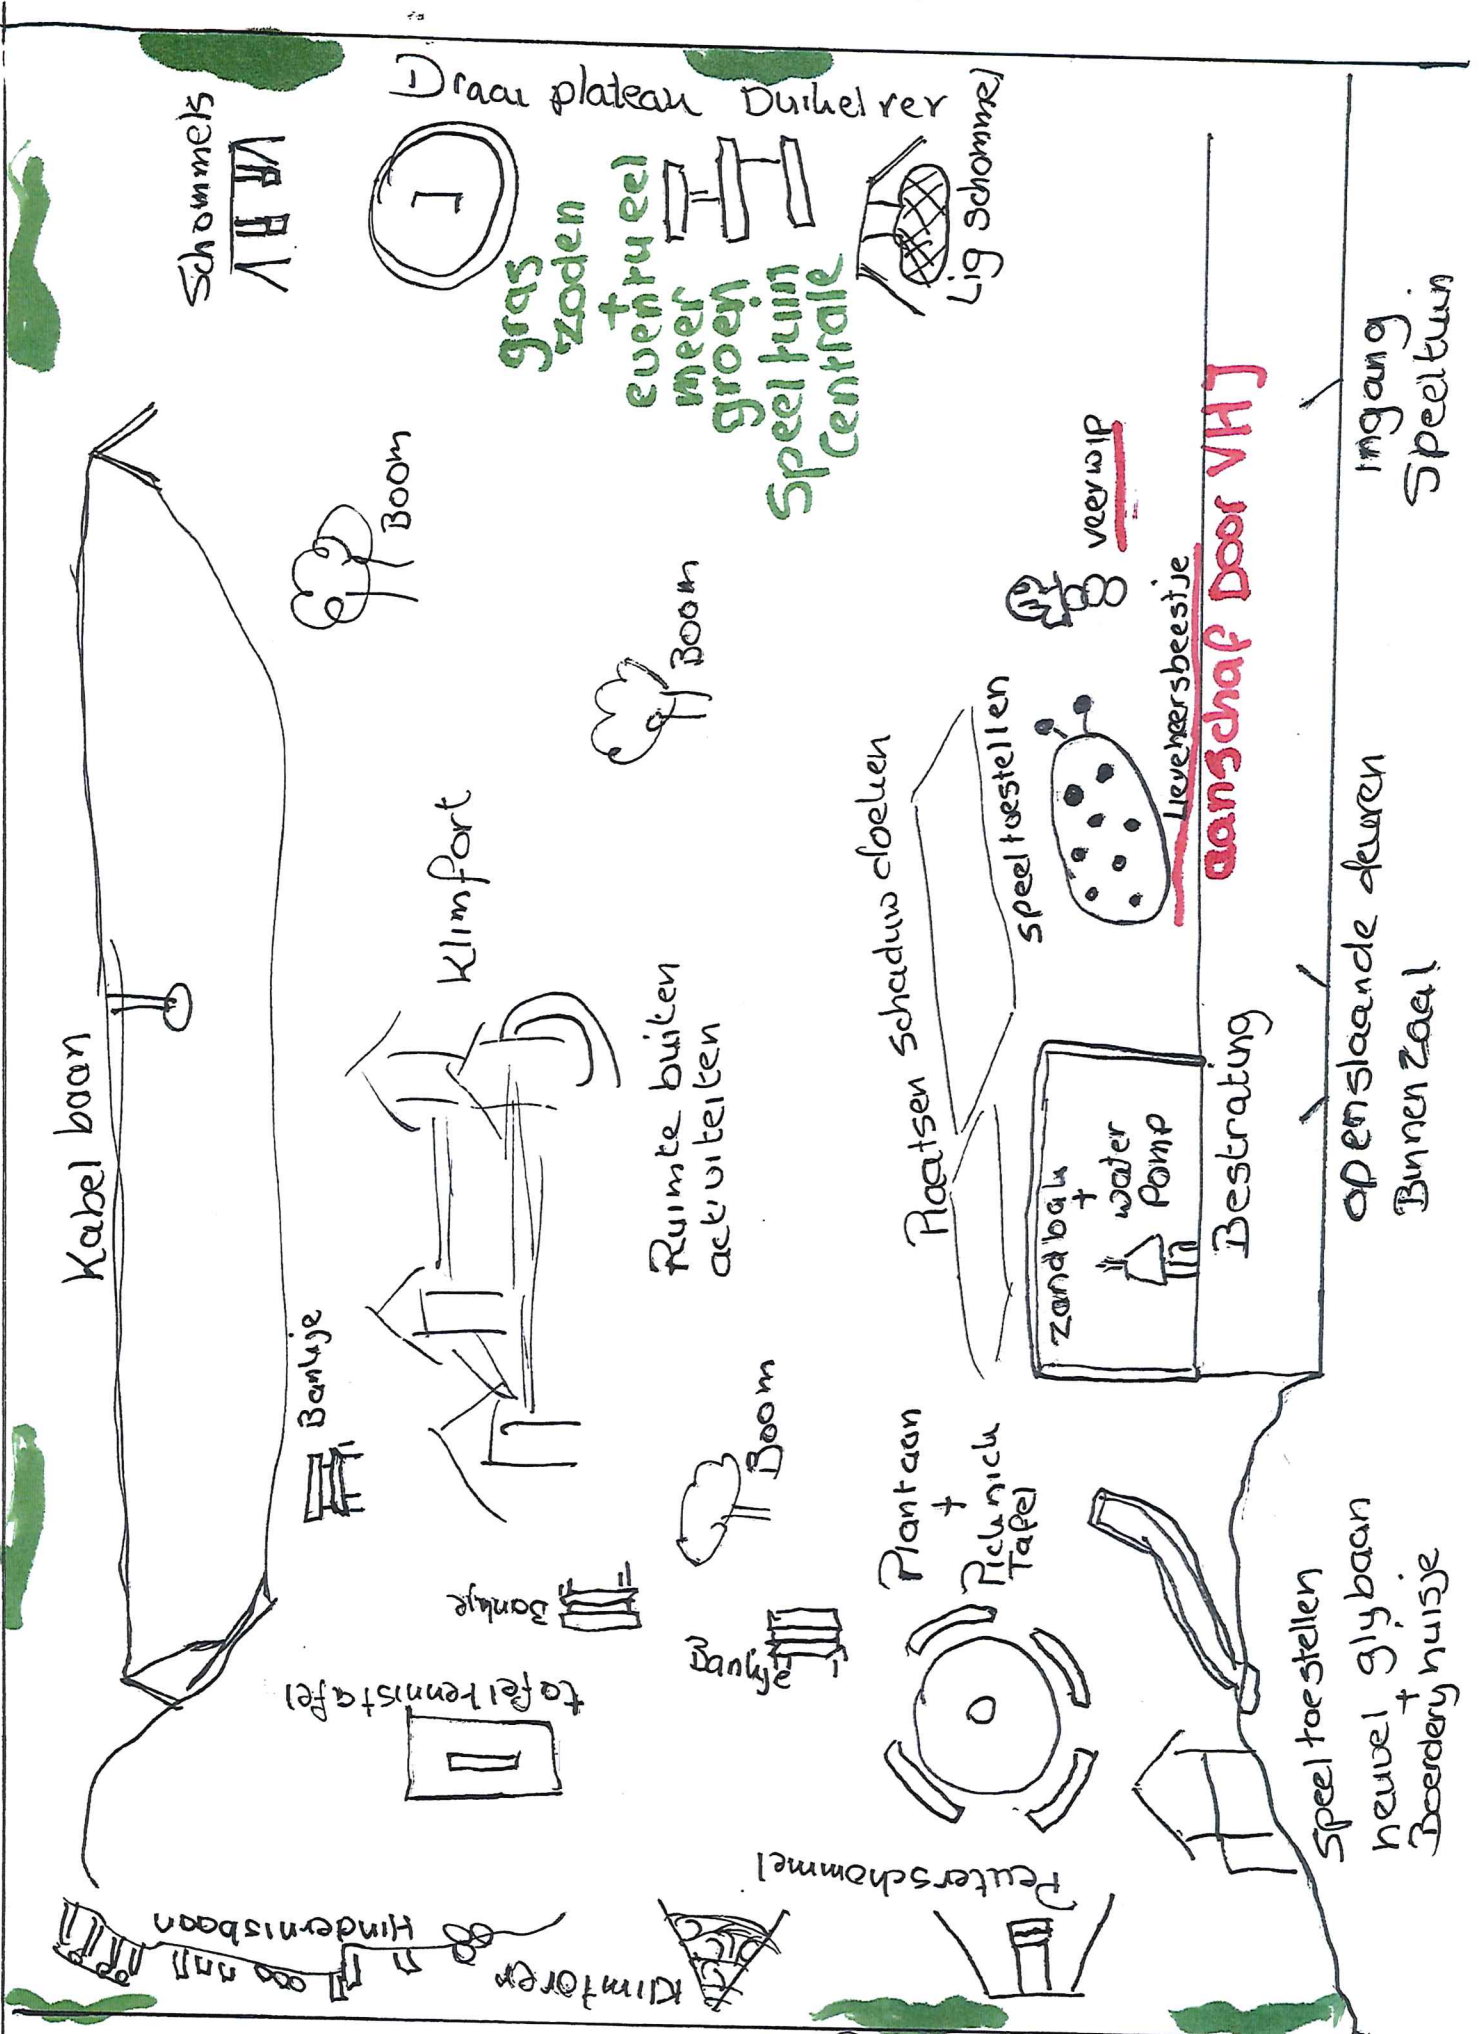

Verzorging

Stam omtrek	Beschikbaarheid	per 4
12/14 cm Dak	Tijdelijk uitverkocht	€ 240,78
14/16 cm Dak	Op aanvraag	€ 315,09
16/18 cm Dak	Hele jaar door	€ 694,84
18/20 cm Dak	Hele jaar door	€ 972,86

Nog 1 rij

 <https://www.directplant.nl> > dakplat...

Dakplataan (*Platanus hispanica*) -

leuning 2 Gewenste situatie

Tekening 1 Bestaande Situatie

Openstaande deuren
Binnen zaal

ingang
Speelruimte