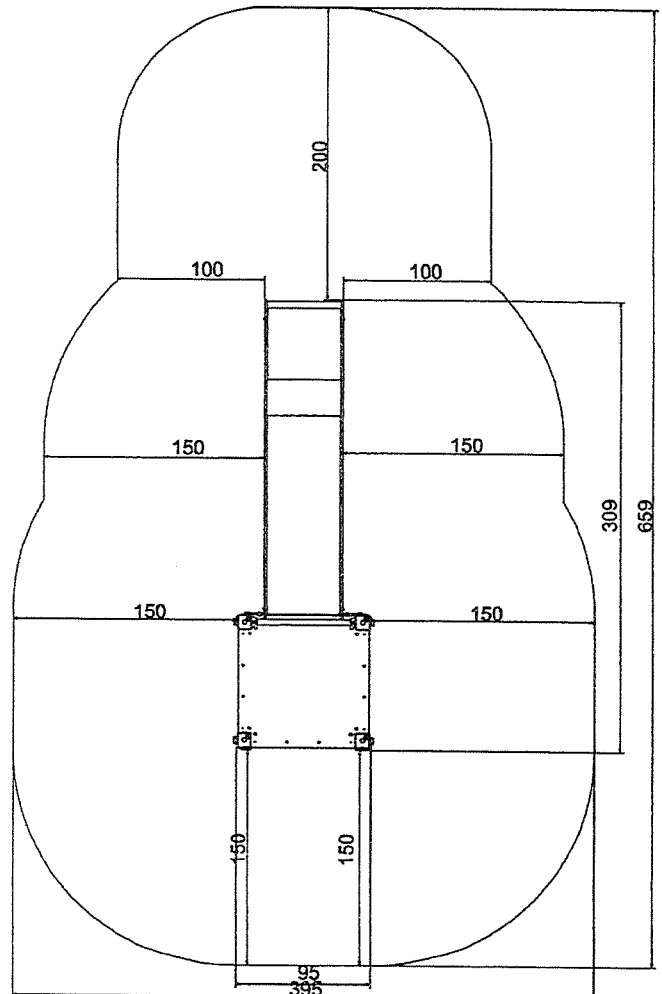

Rechte staanders van larikshout. Afm. 9 x 9 cm. Het hout wordt in lagen verlijmd met polyurethaanlijm, wat volledig waterbestendig is.

COLOURS

*hauteur de chute libre - H : hauteur totale de l'équipement
*free fall height - H: full height of the equipment

10

Afmetingen	95 x 309 x 240 cm
Vrije ruimte	395 x 659 cm
Valhoogte	32 cm
Voldoet aan NEN EN 1176-1:2017	Ja
Leeftijdscategorie	3-12

Peuterschommel

Schommels

€ 1.150,00

[➤ Bekijk speeltoestel](#)

Dubbele peuterschommel