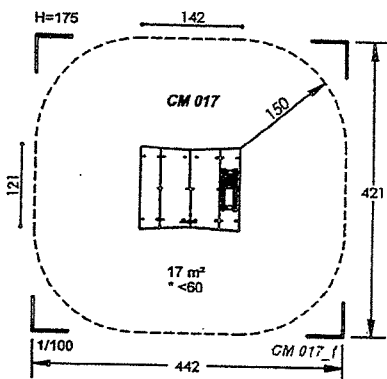

Rechte staanders van larikshout. Afm. 9 x 9 cm. Het hout wordt in lagen verlijmd met polyurethaanlijm, wat volledig waterbestendig is.

COLOURS

*hauteur de chute libre - H : hauteur totale de l'équipement
*free fall height - H: full height of the equipment

10

Afmetingen	95 x 309 x 240 cm
Vrije ruimte	395 x 659 cm
Valhoogte	32 cm
Voldoet aan NEN EN 1176-1:2017	Ja
Leeftijdscategorie	3-12

Peuterschommel

Schommels

€ 1.150,00

[➤ Bekijk speeltoestel](#)

Dubbele peuterschommel