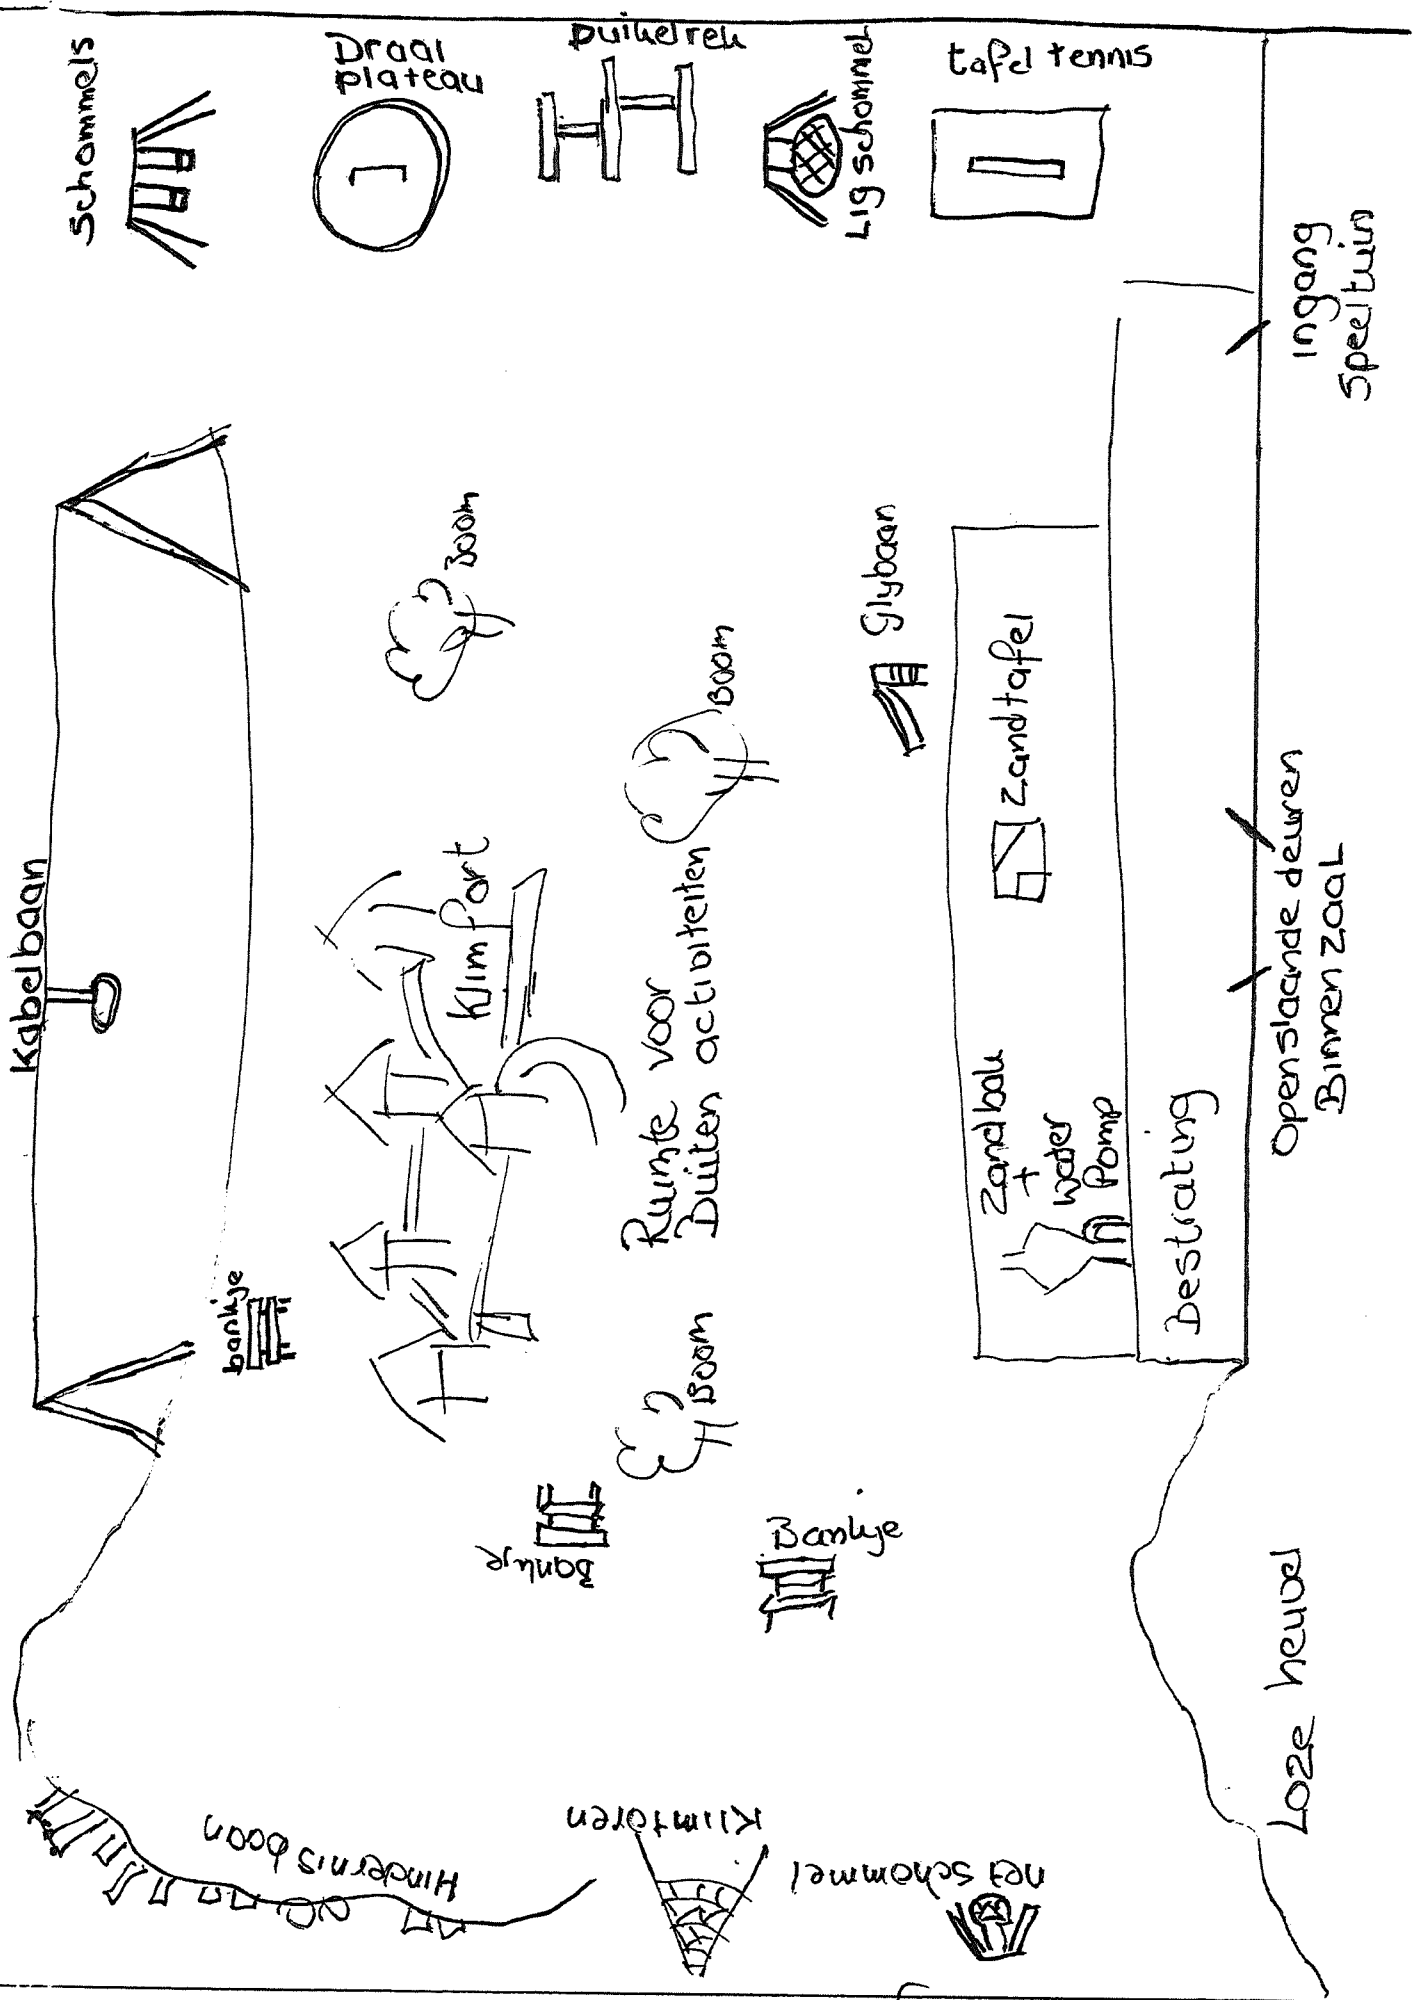

Verzorging

Stam omtrek	Beschikbaarheid	per 4
12/14 cm Dak	Tijdelijk uitverkocht	€ 240,78
14/16 cm Dak	Op aanvraag	€ 315,09
16/18 cm Dak	Hele jaar door	€ 694,84
18/20 cm Dak	Hele jaar door	€ 972,86

Nog 1 rij

 <https://www.directplant.nl> > dakplat...

Dakplataan (*Platanus hispanica*) -

leuning 2 Gewenste situatie

Tekening 1 Bestaande Situatie

Openstaande deuren
Binnen zaal

ingang
Speelruimte