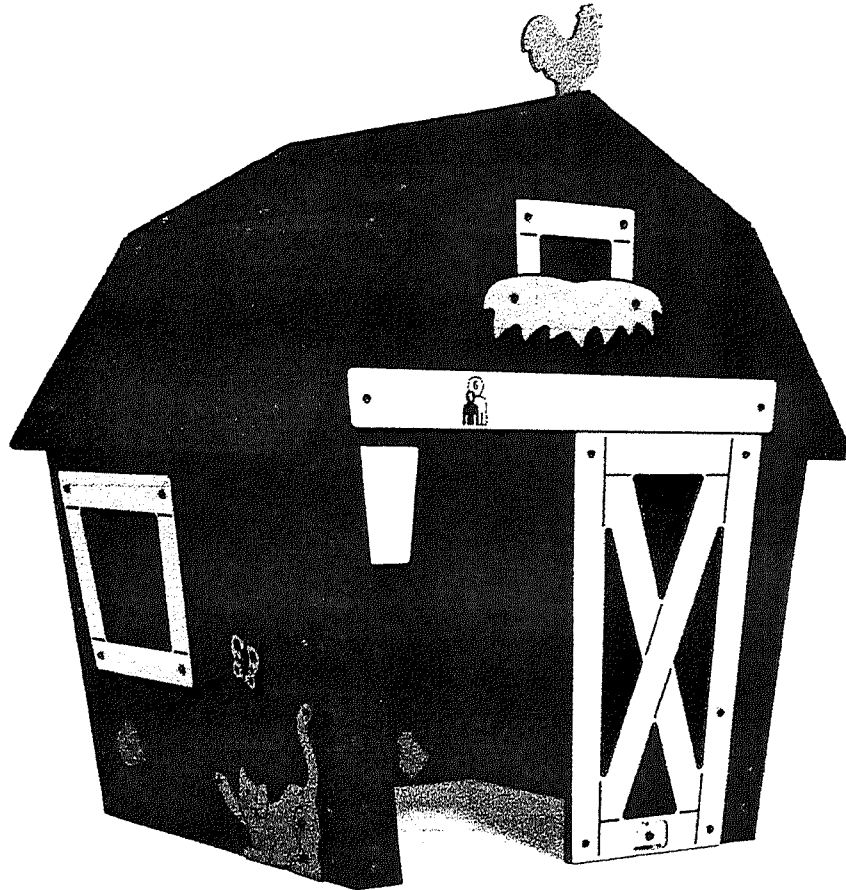

Rechte staanders van larikshout. Afm. 9 x 9 cm. Het hout wordt in lagen verlijmd met polyurethaanlijm, wat volledig waterbestendig is.

COLOURS

*hauteur de chute libre - H : hauteur totale de l'équipement
*free fall height - H: full height of the equipment

10

Afmetingen	95 x 309 x 240 cm
Vrije ruimte	395 x 659 cm
Valhoogte	32 cm
Voldoet aan NEN EN 1176-1:2017	Ja
Leeftijdscategorie	3-12

Peuterschommel

Schommels

€ 1.150,00

[➤ Bekijk speeltoestel](#)

Dubbele peuterschommel